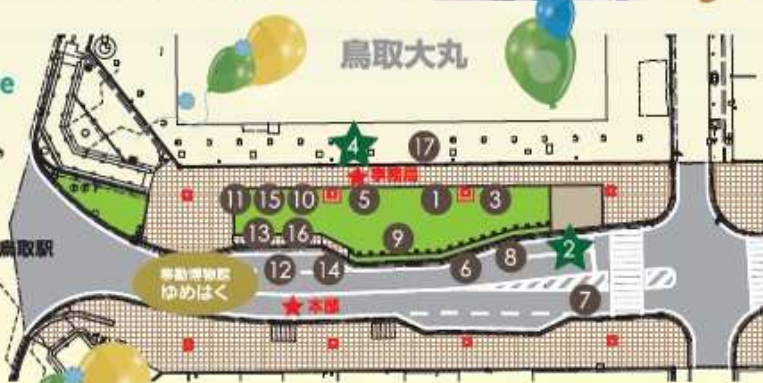

※当日出店場所・出店商品は変更する場合があります。あらかじめご了承ください。

~ご来場されるお客様へのお願い~

コロナウイルス等の感染拡大防止として、下記のご協力をお願いいたします。

- ●ご来場の際は、受付で手指消毒、検温等をしてください。
- ●体調に不安がある方(発熱の目安として37.5℃以上ある方等)はご来場をお控えください。
- ●マスクを着用ください ※熱中症にご注意ください。
- ●人と人との距離を一定(2m程度)に保つようにしてください。

ご協力をお願いします!

~感染拡大防止策へのご協力へのお願い~

新型コロナウイルス接触確認アプリ COCOAのインストールにご協力ください。

新型コロナウイルス感染症の陽性者と接触した可能性について、通知を受けることができるアプリです。

感染予防・拡大防止対策へのご理解とご協力のほど、何卒よろしくお願いたします。

バード・ハットでは、イベントを募集しています!

補助金制度あり

バード・ハットの利用、補助金制度の利用には条件等がございます。お気軽にお問い合わせください。

花・光があふれる商店街 新鳥取駅前地区商店街振興組合

〒680-0822 鳥取県鳥取市今町2丁目211

お問い合わせ (イベント企画係) 0857-23-5550

受付 / 平日 10:00~18:00